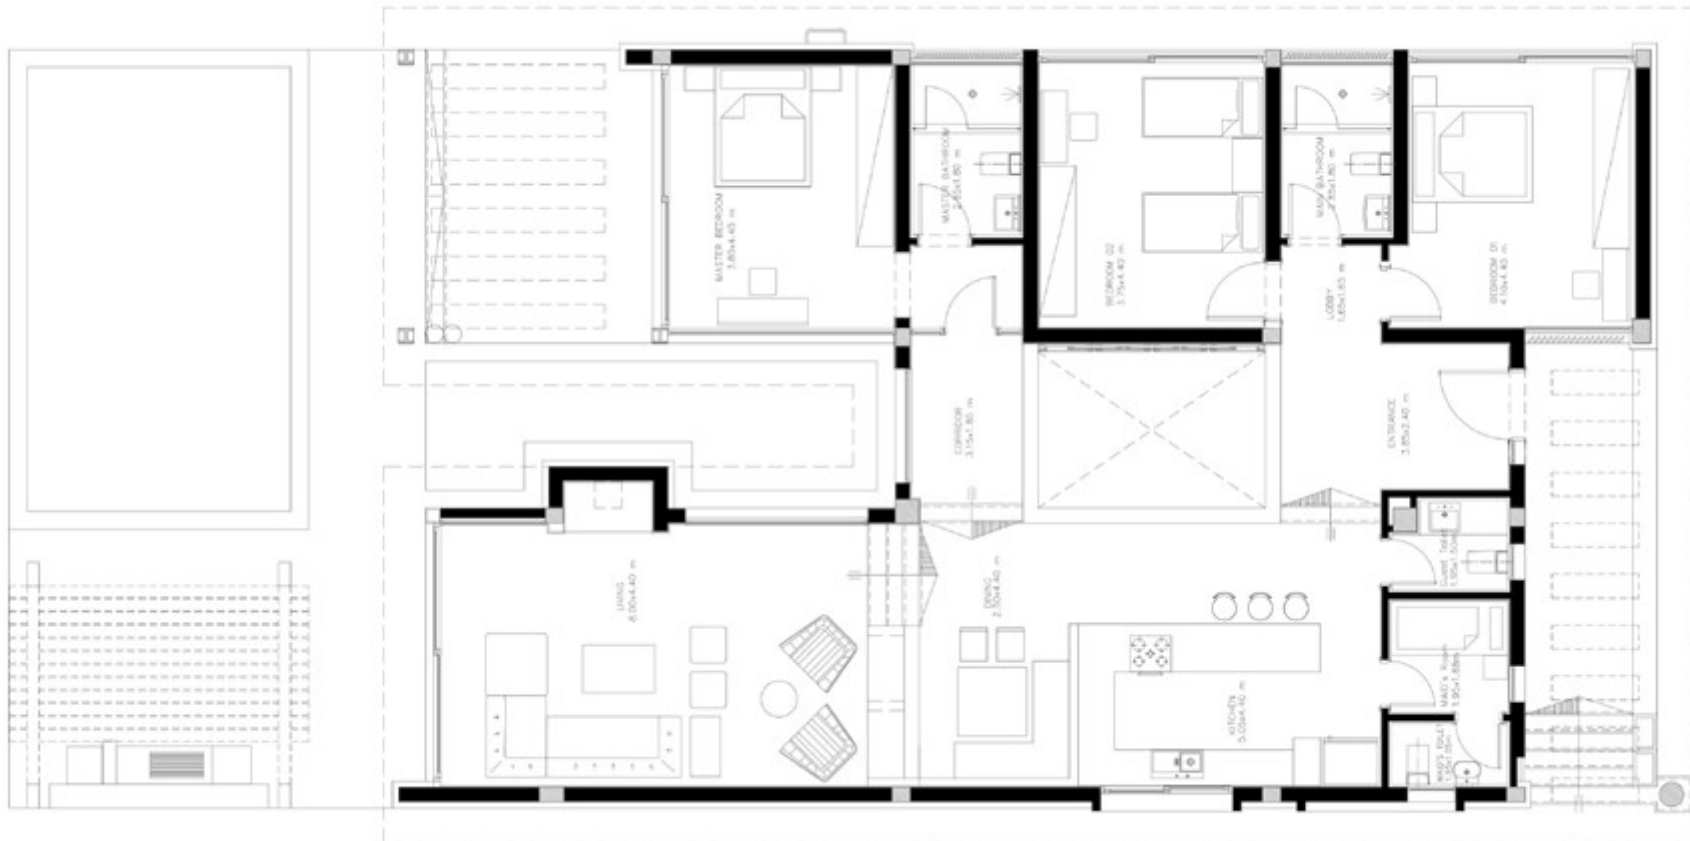

Wadi Jebal First Row Villas

Wadi Jebel
First Row Villas

A Masterful
Vision Made Real.

Wadi Jebal First Row Villas

Wadi Jebel First Row Villas

Wadi Jebel
First Row Villas

Wadi Jebel
First Row Villas

Wadi Jebal First Row Villas

FRONT ROW VILLA

3 Bedrooms
Total Indoor: 207 SQM
Terrace: 56 SQM
Total BUA: 263 SQM

WADI JEBAL
EXTENSION