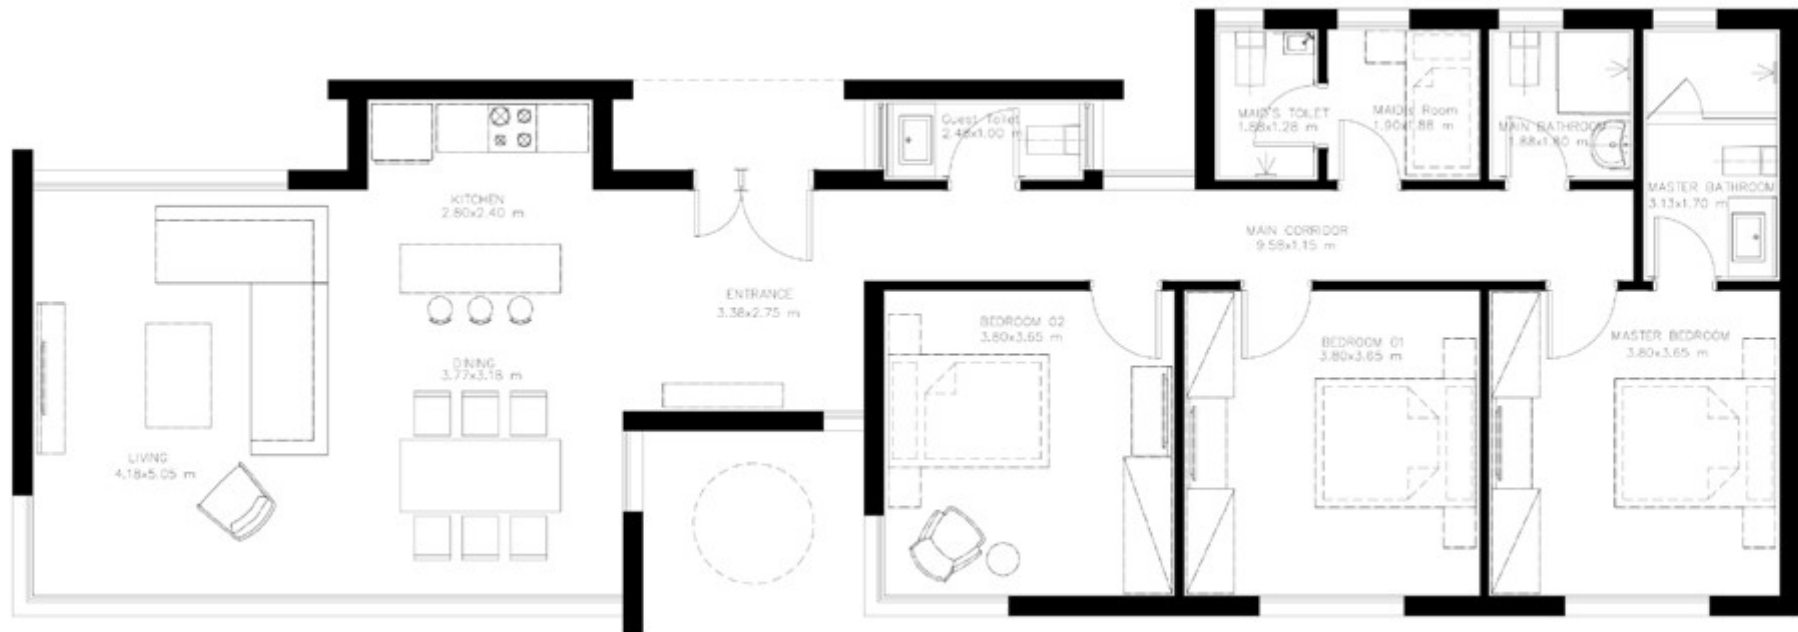

Wadi Jebel Patio Villas

Infinite
Possibilities.

Wadi Jebel Patio Villas

Wadi Jebel Patio Villas

Wadi Jebal Patio Villas

Wadi Jebal Patio Villas

ONE FLOOR VILLA

3 Bedrooms
Total Indoor: 135 SQM
Terrace: 53 SQM
Total BUA: 188 SQM